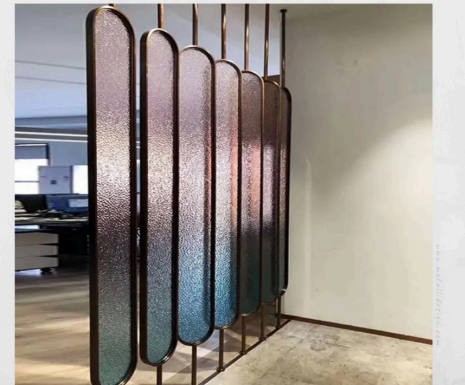

model no 53

35cmx270cm
elektrostatik boyalı-buzlu cam