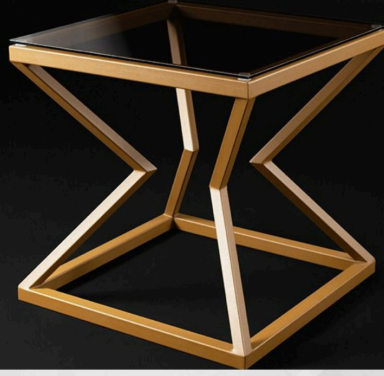

çap 40cm x 55cm yan sehpa  
Paslanmaz çelik

Model no 72

45cmx50cmx55cm yan sehpa-  
paslanmaz çelik üzeri titanyum gold

Model no 71

45cmx50cmx55cm yan sehpa-  
paslanmaz çelik üzeri titanyum gold

Model no 70