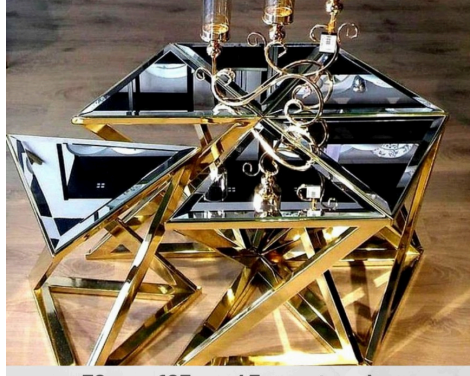

Model no 91

70cm x 105cmx45cm orta sehpa
Paslanmaz çelik-titanyum gold kaplama