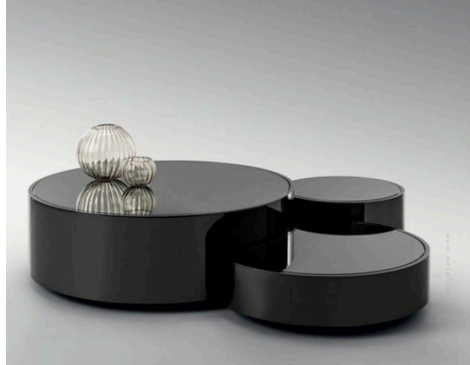

Model no 2b

cap90x42cm - cap70x25cm- cap45x32cm
Elektrostatik boyalı