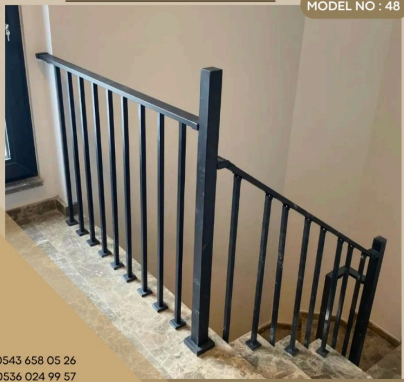

FIRIN BOYALI KORKULUK

MODEL NO : 48

0543 658 05 26
0536 024 99 57

Tavukçuyolu cad. no: 47/c
Çakmak - Ümraniye - İstanbul

www.metallidesign.com